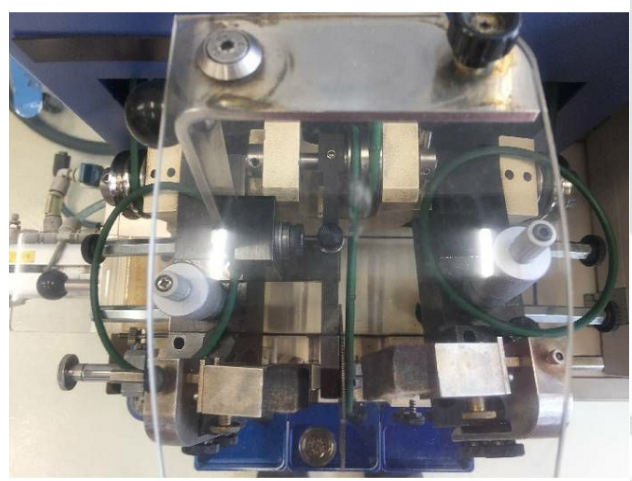

Machine

No inventaire **13001**
Descriptif Machine à meuler

Marque **BALDELLI**
Modèle
No série **1008-01**
Année **2009**

Rubrique

Diamètre de la meule 70 mm
Branchement électrique 230 Volt

Encombrement machine

Longueur 600 mm
Largeur 600 mm
Hauteur 400 mm
Poids de la machine Kg

Accessoires

Aucun

Photos

Photos et vidéos HD sur demande.

Caractéristiques techniques (dimensions, poids, etc.) et illustrations sans engagement. Toutes modifications réservées.