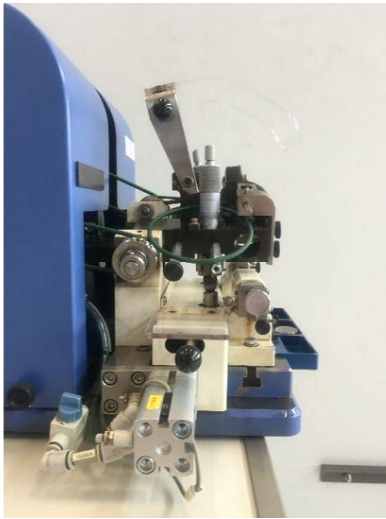

No inventaire 13001

Photos et vidéos HD sur demande.
Caractéristiques techniques (dimensions, poids, etc.) et illustrations sans engagement. Toutes modifications réservées.