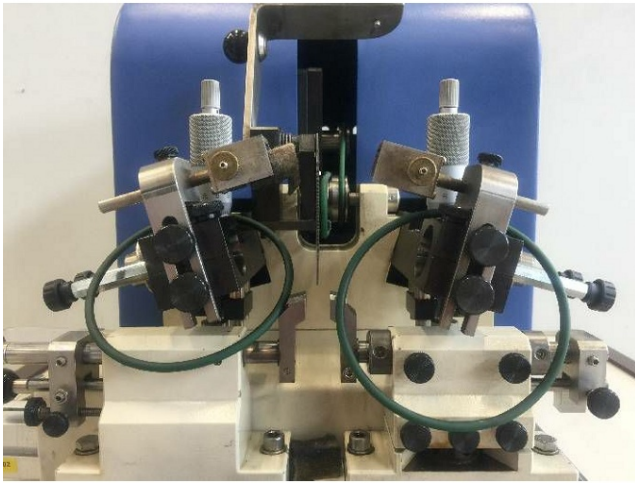

No inventaire 12998

Photos et vidéos HD sur demande.
Caractéristiques techniques (dimensions, poids, etc.) et illustrations sans engagement. Toutes modifications réservées.