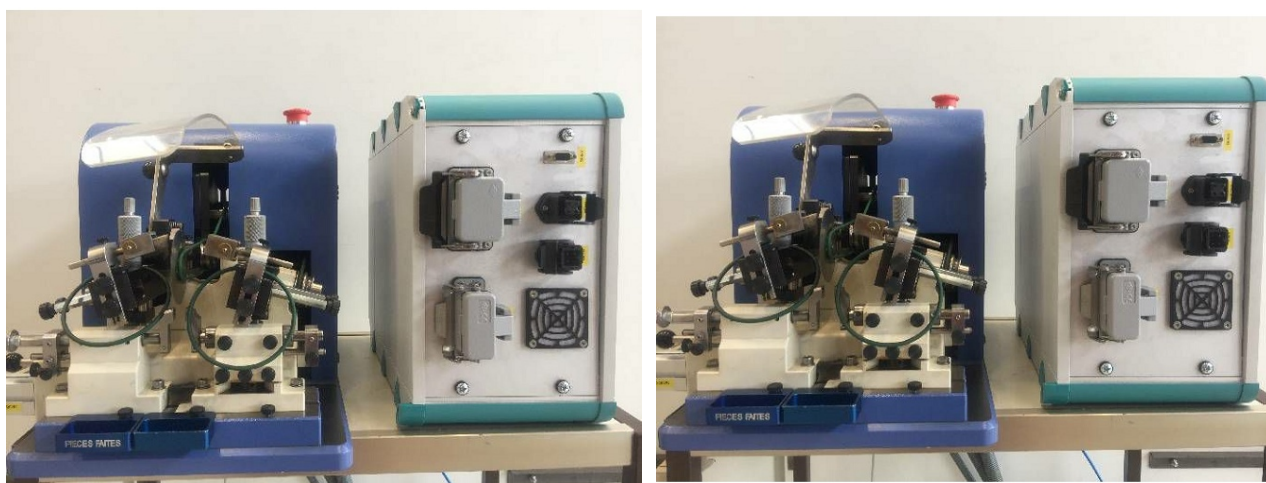

Machine

No inventaire **12998**
 Descriptif Machine à meuler

Marque **BALDELLI**
 Modèle
 No série **1242**
 Année **2012**

Rubrique

Diamètre de la meule 70 mm
 Branchement électrique 230 Volt

Encombrement machine

Longueur 600 mm
 Largeur 600 mm
 Hauteur 400 mm
 Poids de la machine Kg

Accessoires

Aucun

Photos

Photos et vidéos HD sur demande.

Caractéristiques techniques (dimensions, poids, etc.) et illustrations sans engagement. Toutes modifications réservées.