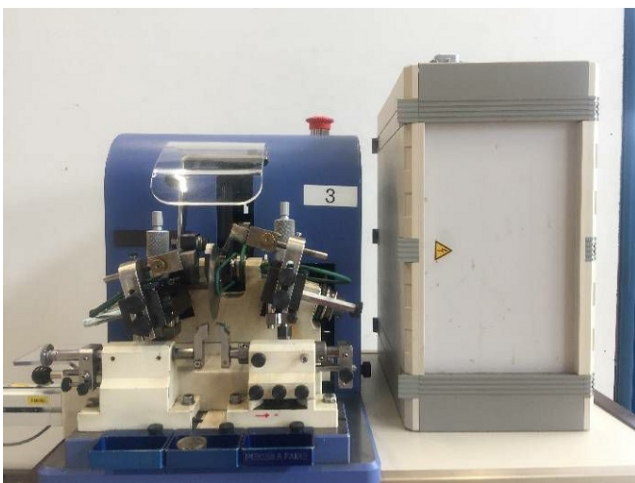

No inventaire 12998

Photos et vidéos HD sur demande.
Caractéristiques techniques (dimensions, poids, etc.) et illustrations sans engagement. Toutes modifications réservées.