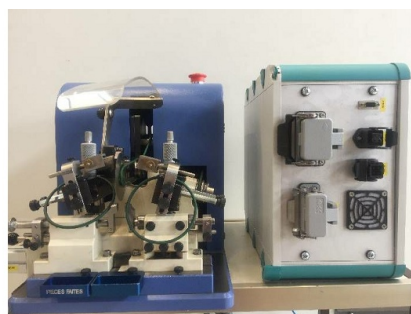

Machine

No inventaire **12998**
 Descriptif Machine à meuler

Marque **BALDELLI**
 Modèle
 No série **1242**
 Année **2012**

Rubrique

Diamètre de la meule 70 mm
 Branchement électrique 230 Volt

Encombrement machine

Longueur 600 mm
 Largeur 600 mm
 Hauteur 400 mm
 Poids de la machine Kg

Accessoires

Aucun

Photos

Photos et vidéos HD sur demande.

Caractéristiques techniques (dimensions, poids, etc.) et illustrations sans engagement. Toutes modifications réservées.