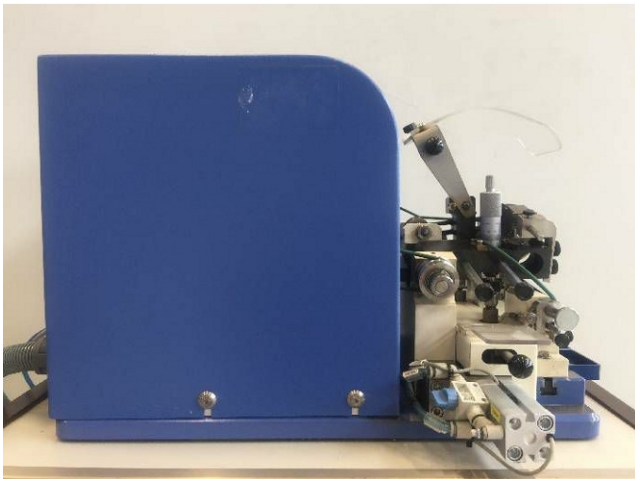

No inventaire 12998

Photos et vidéos HD sur demande.
Caractéristiques techniques (dimensions, poids, etc.) et illustrations sans engagement. Toutes modifications réservées.