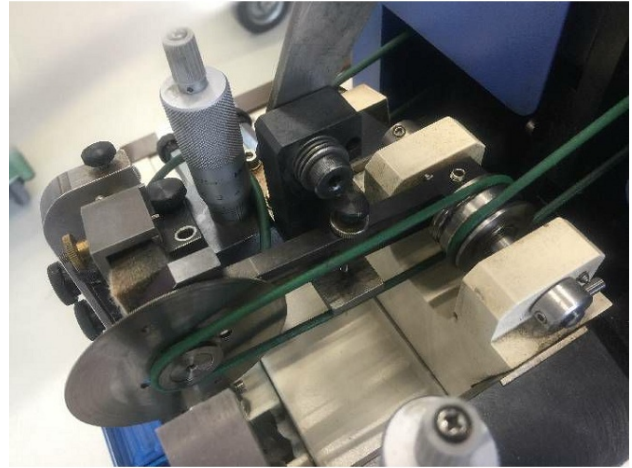

No inventaire 12998

Photos et vidéos HD sur demande.
Caractéristiques techniques (dimensions, poids, etc.) et illustrations sans engagement. Toutes modifications réservées.