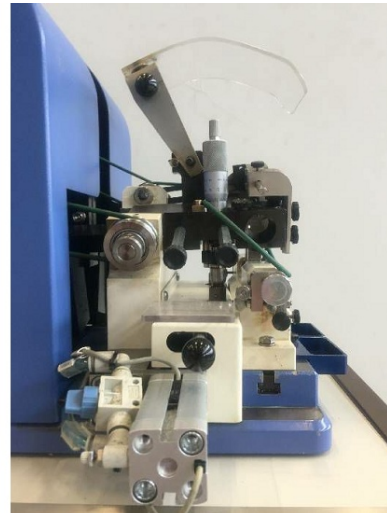

No inventaire 12998

Photos et vidéos HD sur demande.
Caractéristiques techniques (dimensions, poids, etc.) et illustrations sans engagement. Toutes modifications réservées.