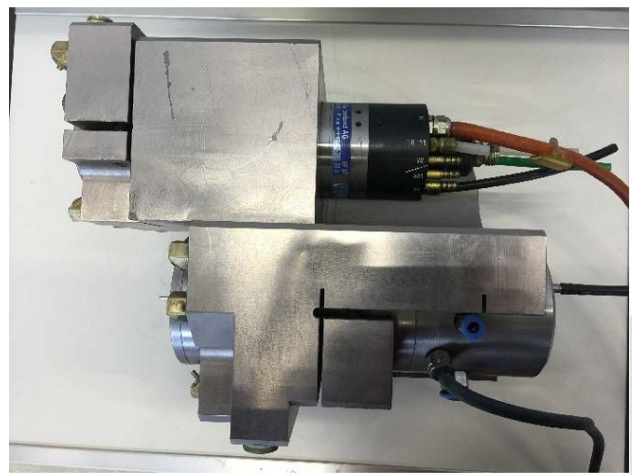

Maschine

Inventar N° **12940**
Beschreibung Spindel

Fabrikat **IBAG**
Model **HF60**
Serien N°
Baujahr **N/A**

Zubehöre

Ohne

Bilde

HD Fotos und Videos auf Anfrage.

Technische Spezifikationen (Abmessungen, Gewichtsangaben, usw.) und Abbildungen unverbindlich. Änderungen vorbehalten.

Inventar N° 12940

HD Fotos und Videos auf Anfrage.
Technische Spezifikationen (Abmessungen, Gewichtsangaben, usw.) und Abbildungen unverbindlich. Änderungen vorbehalten.