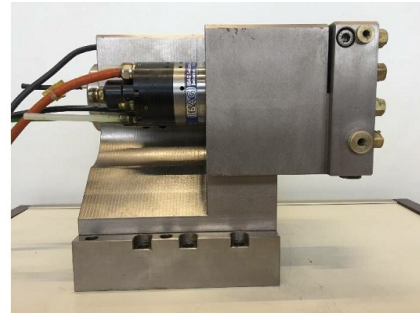

Maschine

Inventar N° **12940**
Beschreibung Spindel

Fabrikat **IBAG**
Model **HF60**
Serien N°
Baujahr **N/A**

Zubehöre

Ohne

Bilde

HD Fotos und Videos auf Anfrage.

Technische Spezifikationen (Abmessungen, Gewichtsangaben, usw.) und Abbildungen unverbindlich. Änderungen vorbehalten.

Inventar N° 12940

HD Fotos und Videos auf Anfrage.
Technische Spezifikationen (Abmessungen, Gewichtsangaben, usw.) und Abbildungen unverbindlich. Änderungen vorbehalten.