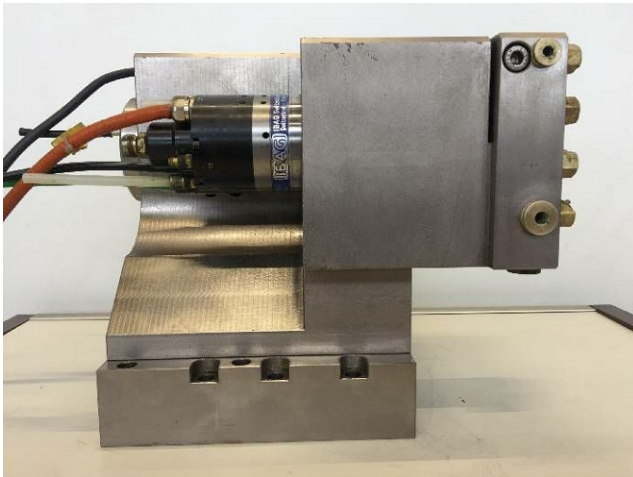

Maschine

Inventar N° **12940**
Beschreibung Spindel

Fabrikat **IBAG**
Model **HF60**
Serien N°
Baujahr **N/A**

Zubehöre

Ohne

Bilde

HD Fotos und Videos auf Anfrage.

Technische Spezifikationen (Abmessungen, Gewichtsangaben, usw.) und Abbildungen unverbindlich. Änderungen vorbehalten.

Inventar N° 12940

HD Fotos und Videos auf Anfrage.
Technische Spezifikationen (Abmessungen, Gewichtsangaben, usw.) und Abbildungen unverbindlich. Änderungen vorbehalten.