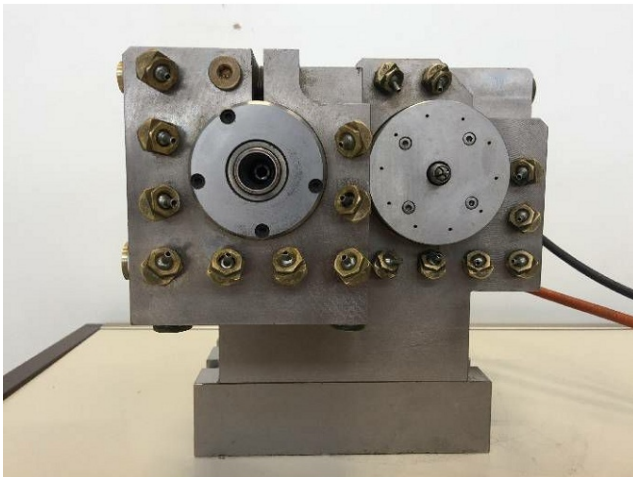

Maschine

Inventar N° **12940**
Beschreibung Spindel

Fabrikat **IBAG**
Model **HF60**
Serien N°
Baujahr **N/A**

Zubehöre

Ohne

Bilde

HD Fotos und Videos auf Anfrage.

Technische Spezifikationen (Abmessungen, Gewichtsangaben, usw.) und Abbildungen unverbindlich. Änderungen vorbehalten.

Inventar N° 12940

HD Fotos und Videos auf Anfrage.
Technische Spezifikationen (Abmessungen, Gewichtsangaben, usw.) und Abbildungen unverbindlich. Änderungen vorbehalten.