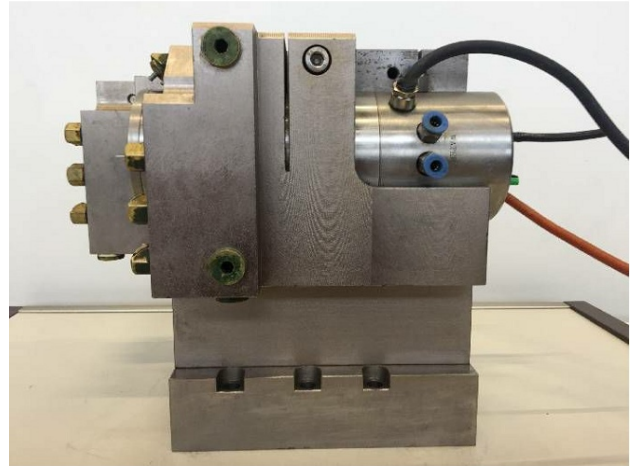

Maschine

Inventar N° **12940**
Beschreibung Spindel

Fabrikat **IBAG**
Model **HF60**
Serien N°
Baujahr **N/A**

Zubehöre

Ohne

Bilde

HD Fotos und Videos auf Anfrage.

Technische Spezifikationen (Abmessungen, Gewichtsangaben, usw.) und Abbildungen unverbindlich. Änderungen vorbehalten.

Inventar N° 12940

HD Fotos und Videos auf Anfrage.
Technische Spezifikationen (Abmessungen, Gewichtsangaben, usw.) und Abbildungen unverbindlich. Änderungen vorbehalten.