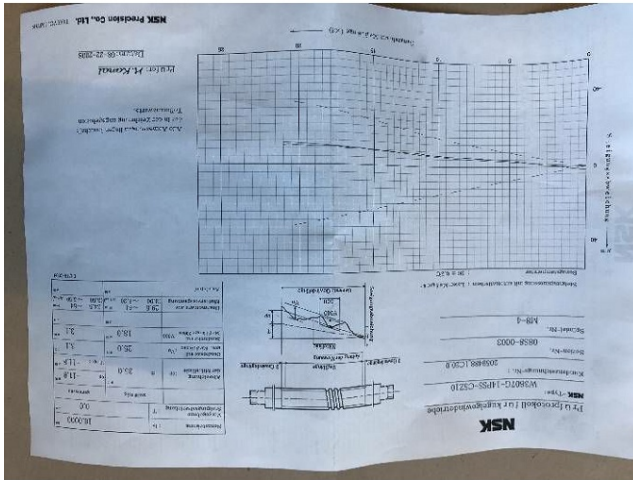

## Maschine

Inventar N° **12902**  
 Beschreibung **Kugelumlaufspindeln**  
 Fabrikat **NSK**  
 Model **W3607G-14PSS-C5Z10**  
 Serien N°  
 Baujahr **N/A**

### Bilde

HD Fotos und Videos auf Anfrage.

Technische Spezifikationen (Abmessungen, Gewichtsangaben, usw.) und Abbildungen unverbindlich. Änderungen vorbehalten.

Inventar N° 12902

HD Fotos und Videos auf Anfrage.  
Technische Spezifikationen (Abmessungen, Gewichtsangaben, usw.) und Abbildungen unverbindlich. Änderungen vorbehalten.