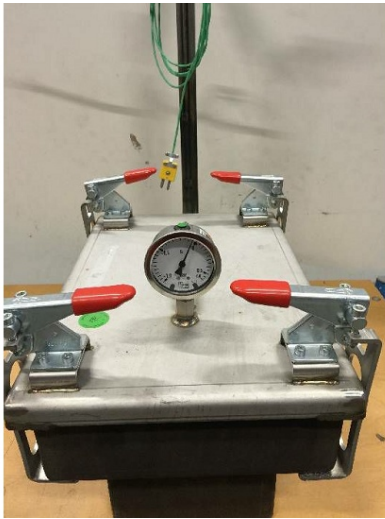

Machine

No inventaire **12877**
Descriptif pour/for/für Four

Marque **NABERTHERM**
Modèle
No série
Année **N/A**

Rubrique

Dimensions (longueur-profondeur-hauteur) 300x410x350 mm
Dimension intérieure 170x300x130 mm

Accessoires

Aucun

Photos

Photos et vidéos HD sur demande.

Caractéristiques techniques (dimensions, poids, etc.) et illustrations sans engagement. Toutes modifications réservées.

No inventaire 12877

Photos et vidéos HD sur demande.
Caractéristiques techniques (dimensions, poids, etc.) et illustrations sans engagement. Toutes modifications réservées.