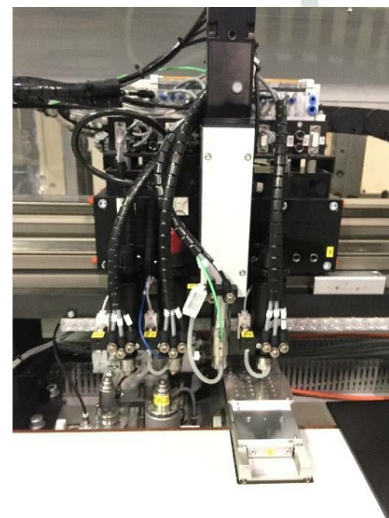

Photos

Photos et vidéos HD sur demande.

Caractéristiques techniques (dimensions, poids, etc.) et illustrations sans engagement. Toutes modifications réservées.