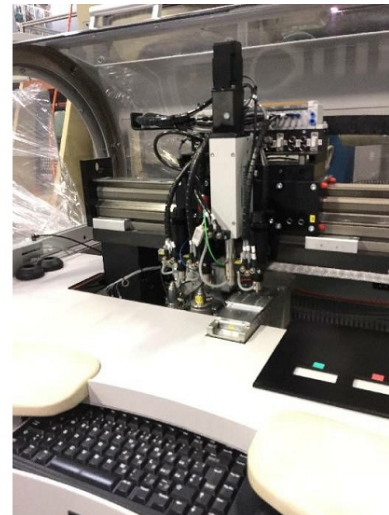

Photos

Photos et vidéos HD sur demande.

Caractéristiques techniques (dimensions, poids, etc.) et illustrations sans engagement. Toutes modifications réservées.