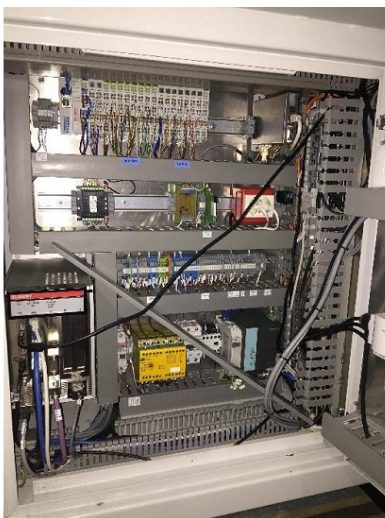

Photos

Photos et vidéos HD sur demande.

Caractéristiques techniques (dimensions, poids, etc.) et illustrations sans engagement. Toutes modifications réservées.