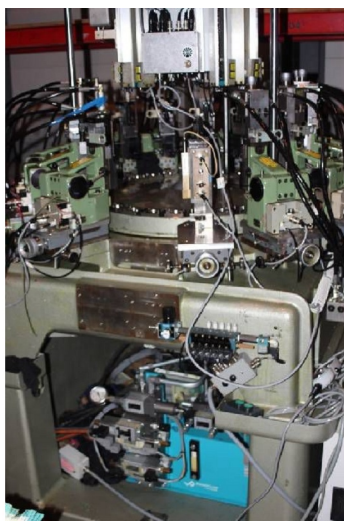

Machine

No inventaire **12666**
Descriptif Empierrage

Marque **ZUMBACH**
Modèle
No série
Année **N/A**

Accessoires

Aucun

Photos

Photos et vidéos HD sur demande.

Caractéristiques techniques (dimensions, poids, etc.) et illustrations sans engagement. Toutes modifications réservées.

No inventaire 12666

Photos et vidéos HD sur demande.
Caractéristiques techniques (dimensions, poids, etc.) et illustrations sans engagement. Toutes modifications réservées.

No inventaire 12666

Photos et vidéos HD sur demande.
Caractéristiques techniques (dimensions, poids, etc.) et illustrations sans engagement. Toutes modifications réservées.