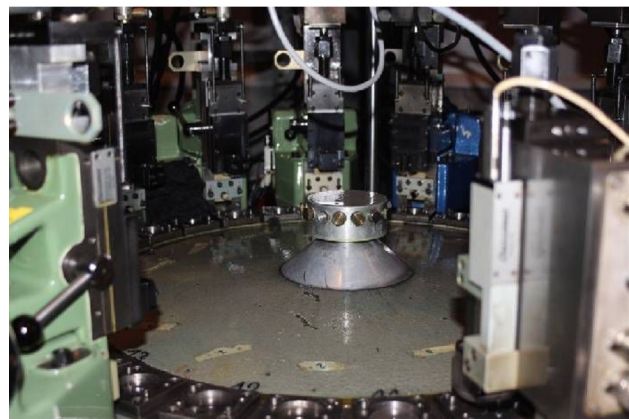

No inventaire 12666

Photos et vidéos HD sur demande.
Caractéristiques techniques (dimensions, poids, etc.) et illustrations sans engagement. Toutes modifications réservées.