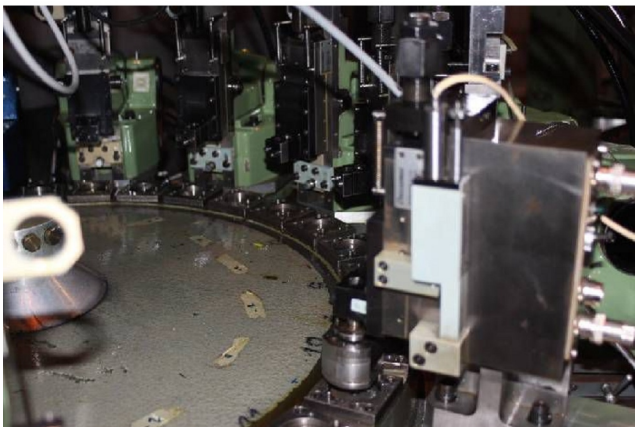

Machine

No inventaire **12666**
Descriptif Empierrage

Marque **ZUMBACH**
Modèle
No série
Année **N/A**

Accessoires

Aucun

Photos

Photos et vidéos HD sur demande.

Caractéristiques techniques (dimensions, poids, etc.) et illustrations sans engagement. Toutes modifications réservées.

No inventaire 12666

Photos et vidéos HD sur demande.
Caractéristiques techniques (dimensions, poids, etc.) et illustrations sans engagement. Toutes modifications réservées.

No inventaire 12666

Photos et vidéos HD sur demande.
Caractéristiques techniques (dimensions, poids, etc.) et illustrations sans engagement. Toutes modifications réservées.