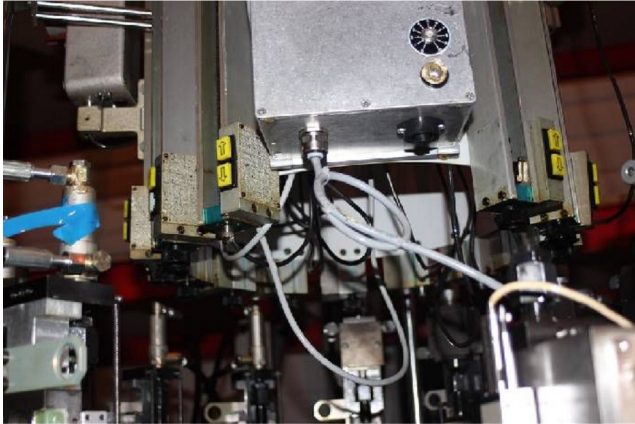

Machine

No inventaire **12666**
Descriptif Empierrage

Marque **ZUMBACH**
Modèle
No série
Année **N/A**

Accessoires

Aucun

Photos

Photos et vidéos HD sur demande.

Caractéristiques techniques (dimensions, poids, etc.) et illustrations sans engagement. Toutes modifications réservées.

No inventaire 12666

Photos et vidéos HD sur demande.
Caractéristiques techniques (dimensions, poids, etc.) et illustrations sans engagement. Toutes modifications réservées.

No inventaire 12666

Photos et vidéos HD sur demande.
Caractéristiques techniques (dimensions, poids, etc.) et illustrations sans engagement. Toutes modifications réservées.