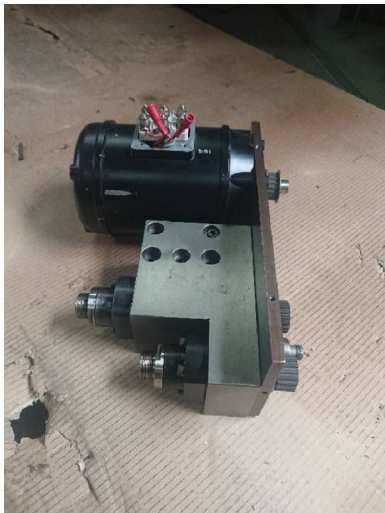

Maschine

Inventar N° **12571**
Beschreibung Spindel

Fabrikat **WILLEMIN**
Model
Serien N°
Baujahr **N/A**

Zubehöre

Ohne

Bilde

HD Fotos und Videos auf Anfrage.
Technische Spezifikationen (Abmessungen, Gewichtsangaben, usw.) und Abbildungen unverbindlich. Änderungen vorbehalten.