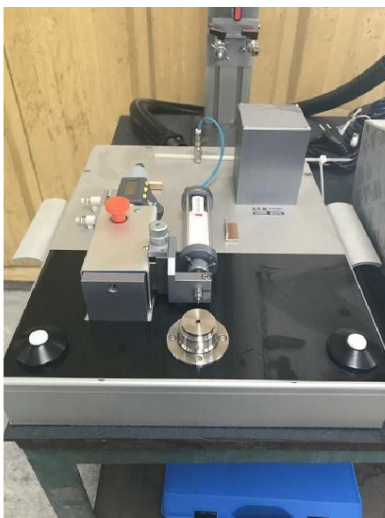

Maschine

Inventar N° **12535**
Beschreibung **Dosiermaschine**

Fabrikat **SVM**
Model **Lubrification pièces**
Serien N° **270**
Baujahr **2012**

Zubehöre

Ohne

Bilde

HD Fotos und Videos auf Anfrage.

Technische Spezifikationen (Abmessungen, Gewichtsangaben, usw.) und Abbildungen unverbindlich. Änderungen vorbehalten.

Inventar N° 12535

HD Fotos und Videos auf Anfrage.
Technische Spezifikationen (Abmessungen, Gewichtsangaben, usw.) und Abbildungen unverbindlich. Änderungen vorbehalten.