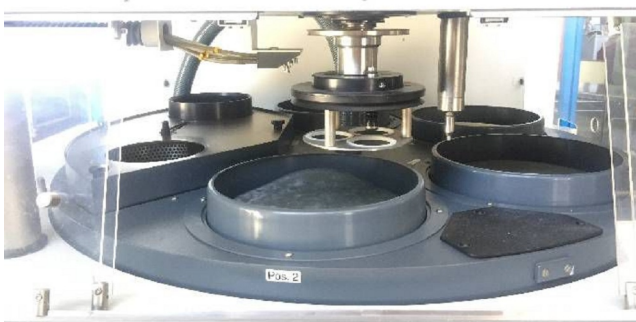

No inventaire 12470

Photos et vidéos HD sur demande.
Caractéristiques techniques (dimensions, poids, etc.) et illustrations sans engagement. Toutes modifications réservées.