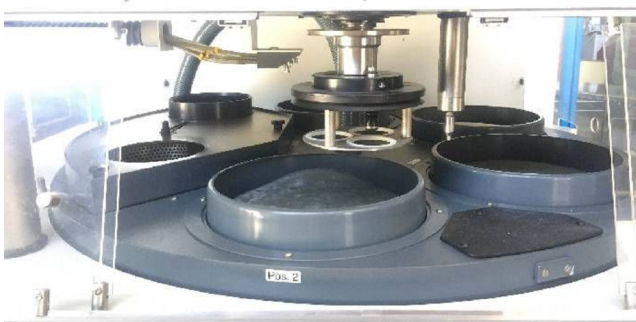

Maschine

Inventar N°	12470
Beschreibung	Poliermaschine
Fabrikat	STRUERS
Model	PREPAMATIC-2
Serien N°	
Baujahr	N/A

Rubrik

Anzahl stationen	6
Polieren	4x
Schleifscheibe:	1x
Reinigung	1x
Planscheibendurchmesser	200 mm
Abmessungen (länge-tiefe-höhe)	1200x900x1800 mm
Gewicht	420 kg

Zubehöre

Ohne

Bilde

HD Fotos und Videos auf Anfrage.

Technische Spezifikationen (Abmessungen, Gewichtsangaben, usw.) und Abbildungen unverbindlich. Änderungen vorbehalten.

Inventar N° 12470

HD Fotos und Videos auf Anfrage.
Technische Spezifikationen (Abmessungen, Gewichtsangaben, usw.) und Abbildungen unverbindlich. Änderungen vorbehalten.