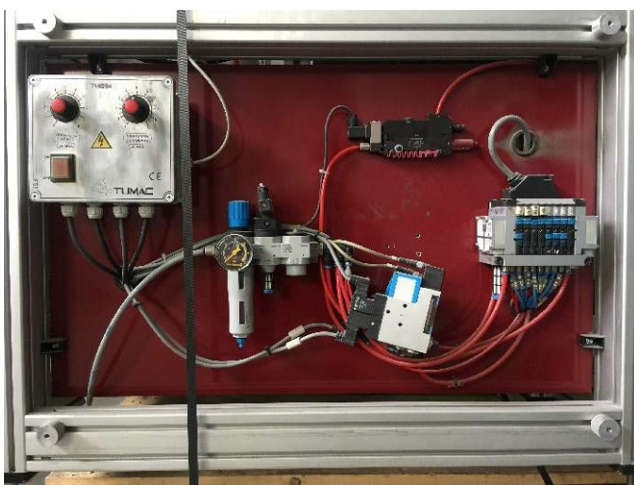

No inventaire 12407

Photos et vidéos HD sur demande.
Caractéristiques techniques (dimensions, poids, etc.) et illustrations sans engagement. Toutes modifications réservées.