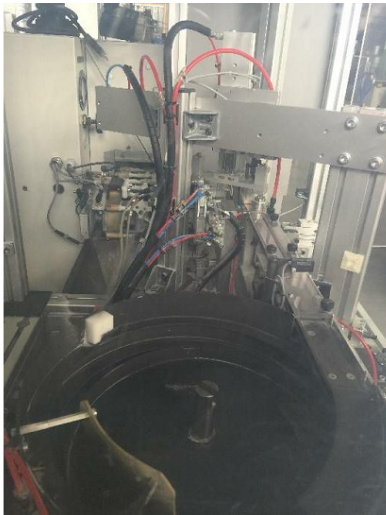

Machine

No inventaire	12407
Descriptif	Cabine de sablage
Marque	BREMOR
Modèle	PAS DE MODELE
No série	
Année	N/A

Rubrique

Dimension intérieure	1000x800x700 mm
Encombrement (longu. x prof. x hauteur)	2000x1000x2000 mm
Poids	320 Kg

Accessoires

Aucun

Photos

Photos et vidéos HD sur demande.

Caractéristiques techniques (dimensions, poids, etc.) et illustrations sans engagement. Toutes modifications réservées.

No inventaire 12407

Photos et vidéos HD sur demande.

Caractéristiques techniques (dimensions, poids, etc.) et illustrations sans engagement. Toutes modifications réservées.

No inventaire 12407

Photos et vidéos HD sur demande.
Caractéristiques techniques (dimensions, poids, etc.) et illustrations sans engagement. Toutes modifications réservées.