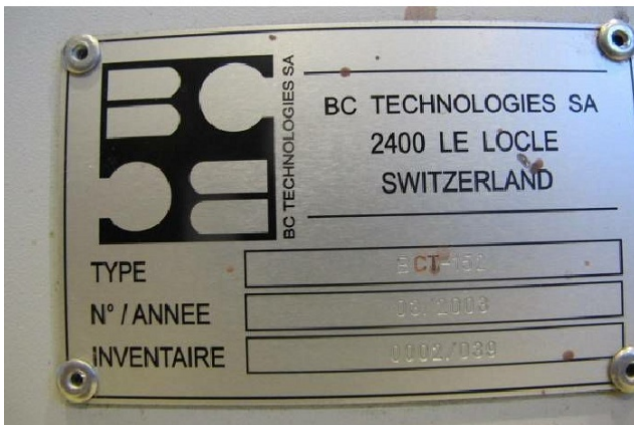

No inventaire **10929**

Photos et vidéos HD sur demande.

Caractéristiques techniques (dimensions, poids, etc.) et illustrations sans engagement. Toutes modifications réservées.