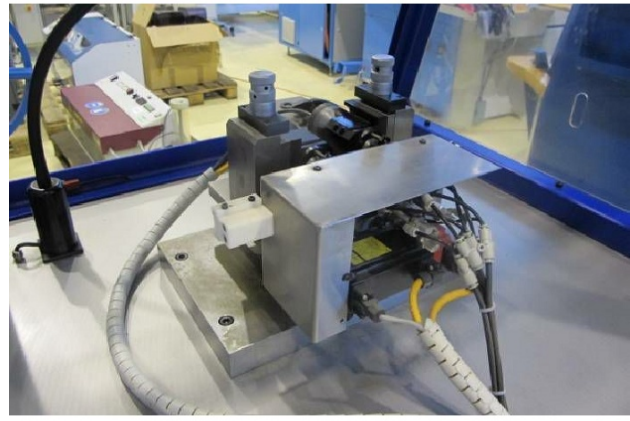

No inventaire **10929**

Photos et vidéos HD sur demande.

Caractéristiques techniques (dimensions, poids, etc.) et illustrations sans engagement. Toutes modifications réservées.