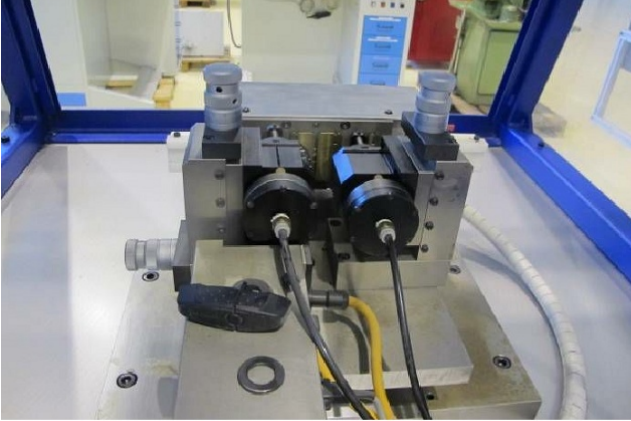

No inventaire **10929**

Photos et vidéos HD sur demande.

Caractéristiques techniques (dimensions, poids, etc.) et illustrations sans engagement. Toutes modifications réservées.