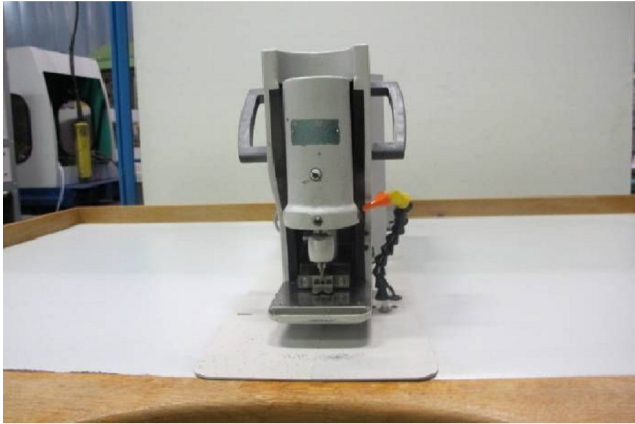

## Rubrique

Encombrement (longu. x prof. x hauteur)	1350x1050x850 mm
Poids	145 Kg
Type de pince	P4,5

## Photos

Photos et vidéos HD sur demande.

Caractéristiques techniques (dimensions, poids, etc.) et illustrations sans engagement. Toutes modifications réservées.

No inventaire **10155**

Photos et vidéos HD sur demande.  
Caractéristiques techniques (dimensions, poids, etc.) et illustrations sans engagement. Toutes modifications réservées.